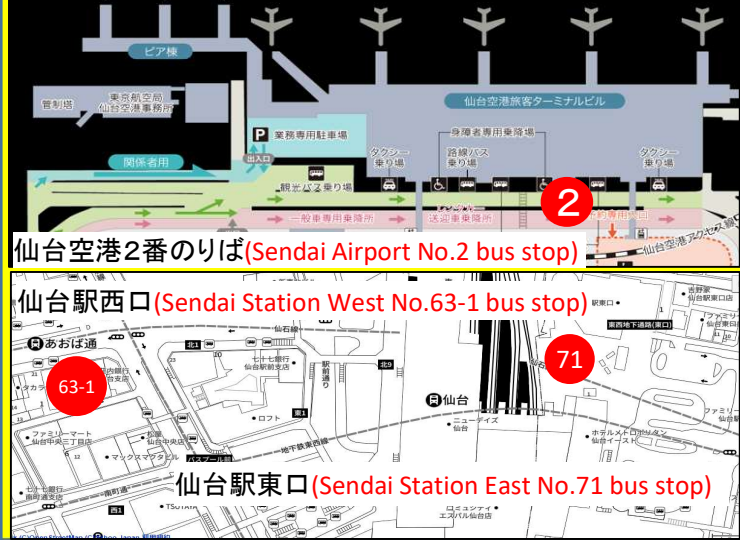

仙台エアポートトリムジン

ワンコインキャンペーン実施中!!

(仙台空港⇄仙台駅前)

Sendai Airport⇄Sendai Station

2022年7月10日(日)～8月31日(水)

仙台空港 (Sendai Airport) ⇒ 仙台駅前 (Sendai Station)			
便数 number of service	仙台空港	仙台駅東口	仙台駅西口
	2番(No.2)	75番(No.75)	63-1番(No.63-1)
	発 (Departure)	着 (Arrival)	着 (Arrival)
1	9:45	10:20	10:30
2	14:15	14:50	15:00
3	15:45	16:20	16:30
4	18:45	19:20	19:30
5	21:30	22:05	22:15

仙台駅前 (Sendai Station) ⇒ 仙台空港 (Sendai Air port)			
便数 number of service	仙台駅東口	仙台駅西口	仙台空港
	71番(No.71)	63-1番(No.63-1)	2番(No.2)
	発 (Departure)	発 (Departure)	着 (Arrival)
1	11:30	11:40	12:17
2	15:30	15:40	16:17
3	17:30	17:40	18:17
4	20:10	20:20	20:57
-	-	-	-

※予約制ではございません。停留所でお待ちの順にご乗車いただきます。満員の場合は次の便へお乗りください。
 ※交通状況、天候により運行時間に遅れがある場合があります。遅延による損害等についての責任は負いかねます。
 ※走行中はシートベルトの着用をお願いします。

運賃 (fare) one way
 大人 片道/500円
 小人 片道/250円

乗車券は「仙台空港内みちのく観光案内」、「JR仙台駅東口バス案内所」及び仙台MaaS・TOHOKU MaaSで事前購入できます。また、バス車内においてもキャッシュレス決済ができます。
 仙台MaaS