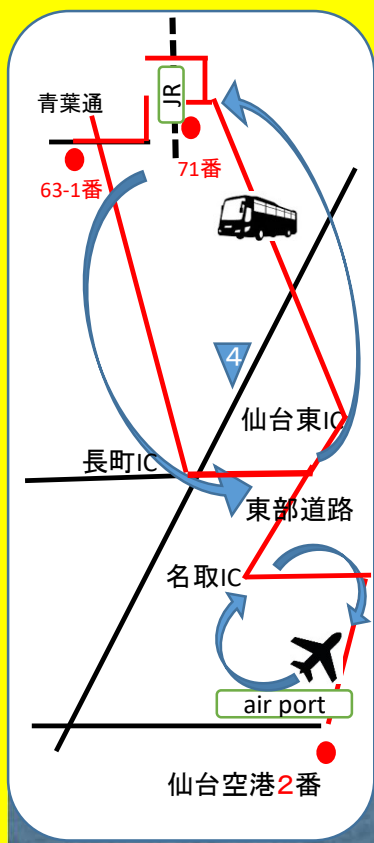

仙台エアポートトリムジン

ワンコインキャンペーン実施中!!

(仙台空港⇄仙台駅前)

Sendai Airport⇄Sendai Station

2022年7月10日(日)～8月31日(水)

仙台空港 (Sendai Airport) ⇒ 仙台駅前 (Sendai Station)			
便数 number of service	仙台空港	仙台駅東口	仙台駅西口
	2番(No.2)	75番(No.75)	63-1番(No.63-1)
	発 (Departure)	着 (Arrival)	着 (Arrival)
1	9:45	10:20	10:30
2	14:15	14:50	15:00
3	15:45	16:20	16:30
4	18:45	19:20	19:30
5	21:30	22:05	22:15

仙台駅前 (Sendai Station) ⇒ 仙台空港 (Sendai Air port)			
便数 number of service	仙台駅東口	仙台駅西口	仙台空港
	71番(No.71)	63-1番(No.63-1)	2番(No.2)
	発 (Departure)	発 (Departure)	着 (Arrival)
1	11:30	11:40	12:17
2	15:30	15:40	16:17
3	17:30	17:40	18:17
4	20:10	20:20	20:57
-	-	-	-

※予約制ではございません。停留所でお待ちの順にご乗車いただきます。満員の場合は次の便へお乗りください。
 ※交通状況、天候により運行時間に遅れがある場合があります。遅延による損害等についての責任は負いかねます。
 ※走行中はシートベルトの着用をお願いします。

運賃 (fare) one way
 大人 片道/500円
 小人 片道/250円

乗車券は「仙台空港内みちのく観光案内」、「JR仙台駅東口バス案内所」及び仙台MaaS・TOHOKU MaaSで事前購入できます。また、バス車内においてもキャッシュレス決済ができます。
 仙台MaaS