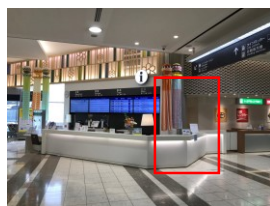

### 受付場所

ターミナルビル 1 F 国内線側インフォメーションカウンター

設置場所

設置イメージ

※設置時間はインフォメーション営業時間に準じます。

※適用対象日はカウンターに割引認証機を設置いたしますので、駐車券を持参の上、各自セルフサービスにてご利用ください。

※適用対象日当日以外の割引対応はいたしかねます。

※他の駐車場割引と併用する事は出来ません。