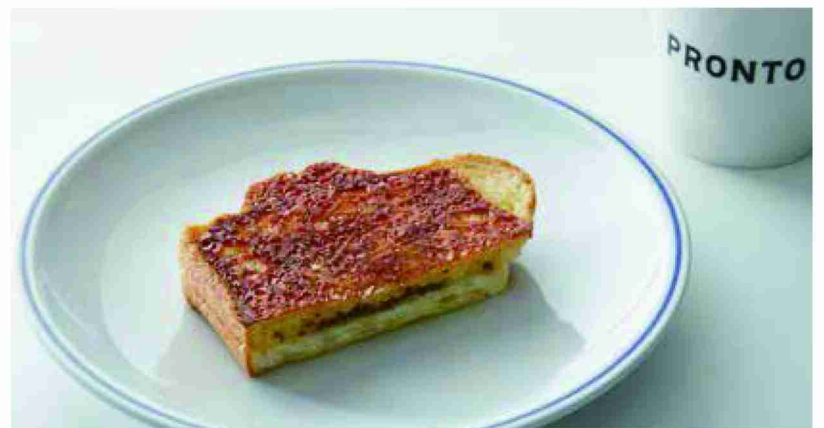

## 03 グリルドサンドセット ベーコンエッグ

BACON & EGG GRILLED SANDWICH+  
DRINK

お持ち帰り  
できます

グリルドサンド+下記のドリンク

400 (税込 440)