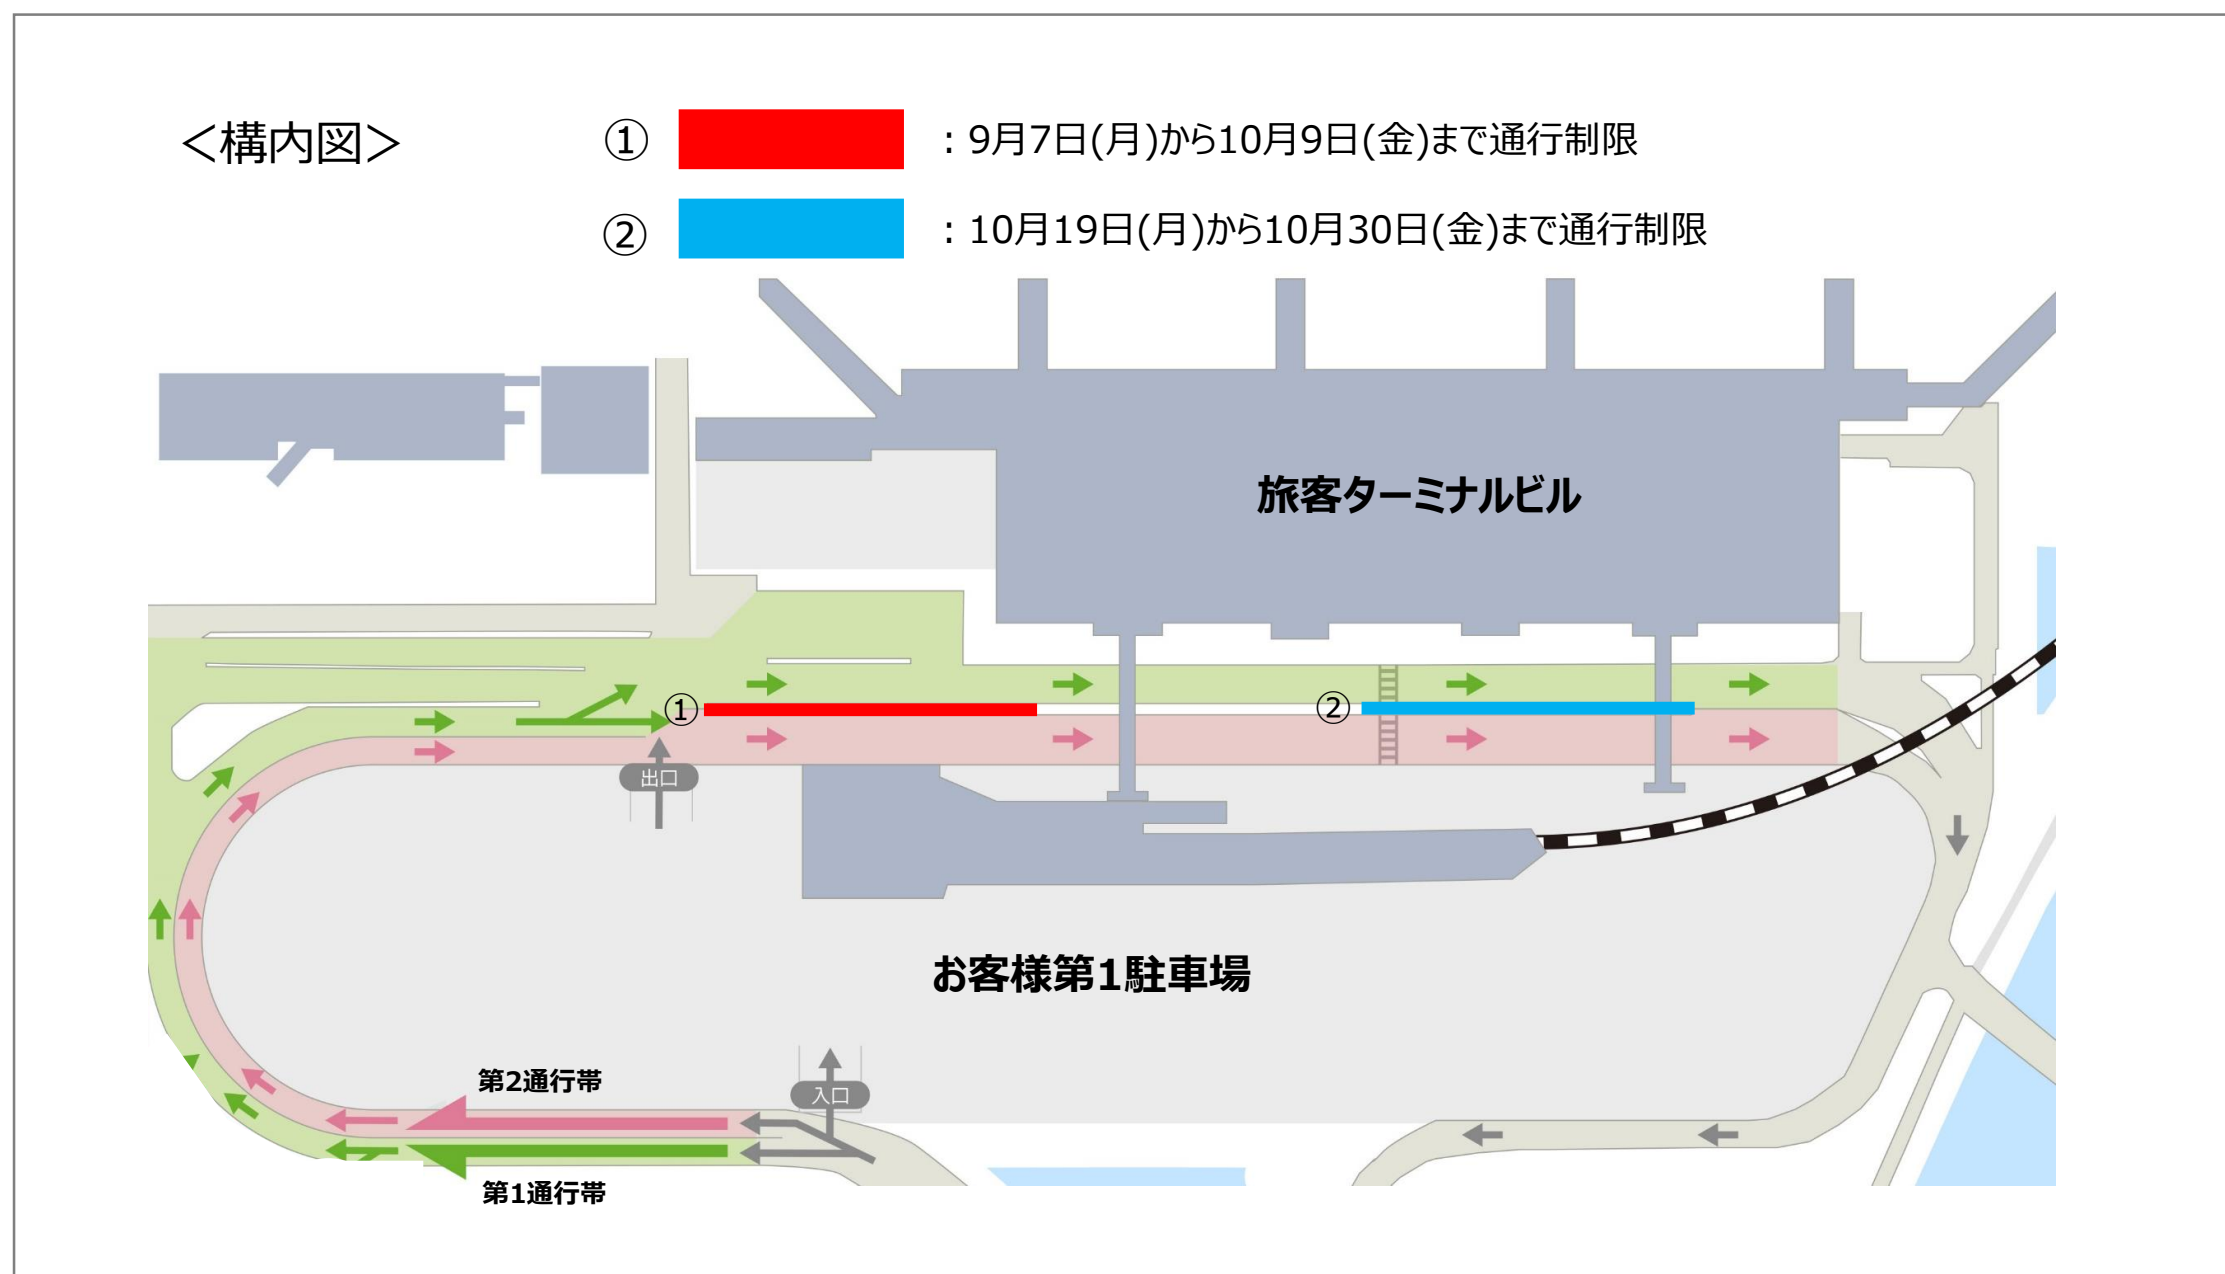

仙台空港 横断歩道増設工事に伴う歩道通行制限について

2020年9月7日（月）より「仙台空港 横断歩道増設工事」を実施いたします。

工事に伴い、以下のとおり一部歩道の通行制限が発生するなど、お客さまにはご不便をおかけいたしますが、ご理解とご協力のほどよろしくお願いいたします。

工事期間：9月7日（月）から10月30日（金）まで

通行制限時間帯：終日

通行制限場所：①赤線部の歩道（作業に必要な範囲で一部車道規制あり）

9月7日（月）から10月9日（金）まで

②青線部の歩道（作業に必要な範囲で一部車道規制あり）

10月19日（月）から10月30日（金）まで

（※工事期間については進捗状況により変更となる場合がございます。）

【本件に関するお問い合わせ先】

仙台国際空港株式会社 施設・設備グループ

TEL：022-383-2730（受付時間 平日9時00分～17時00分）