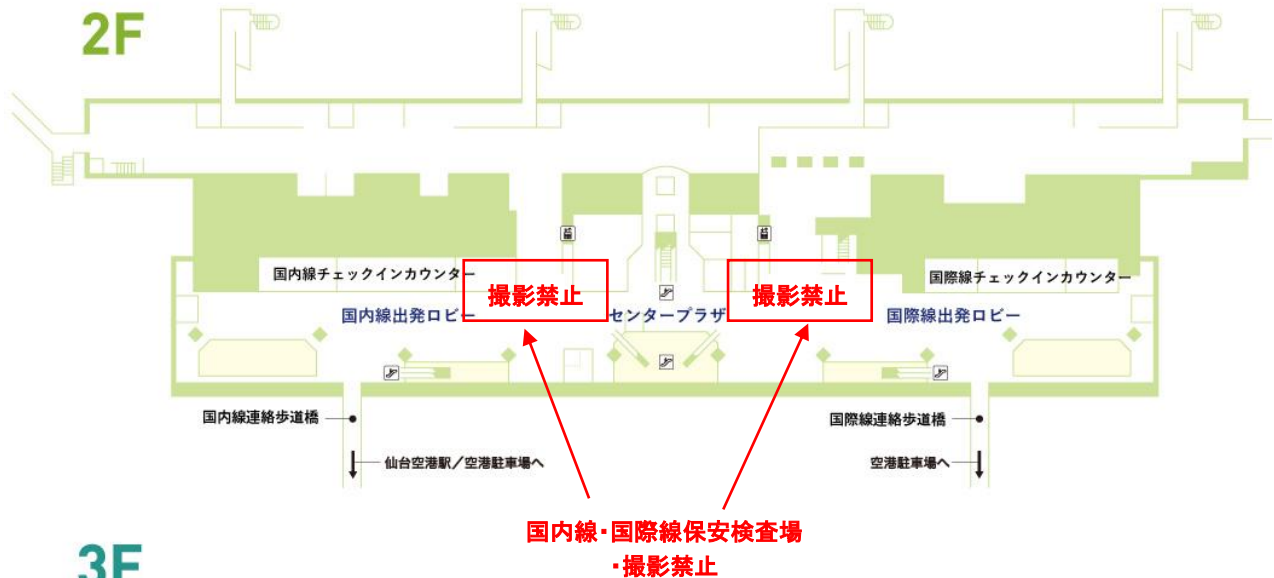

# 仙台空港旅客ターミナルビルフロアマップ

1F

2F

3F

屋上展望デッキ  
「スマイルテラス」

RF