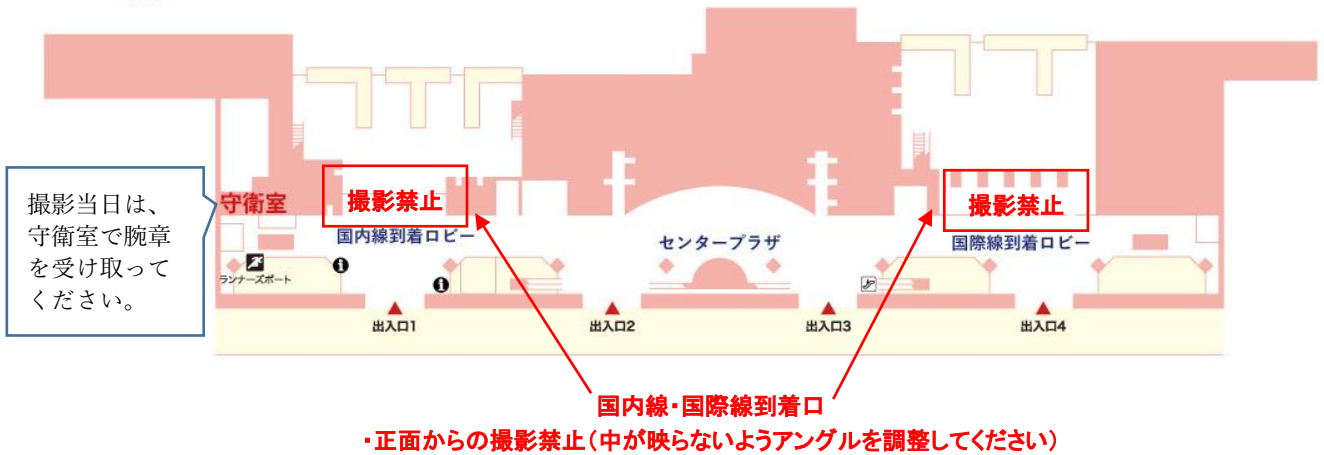

# 仙台空港旅客ターミナルビルフロアマップ

1F

2F

3F

屋上展望デッキ  
「スマイルテラス」

RF