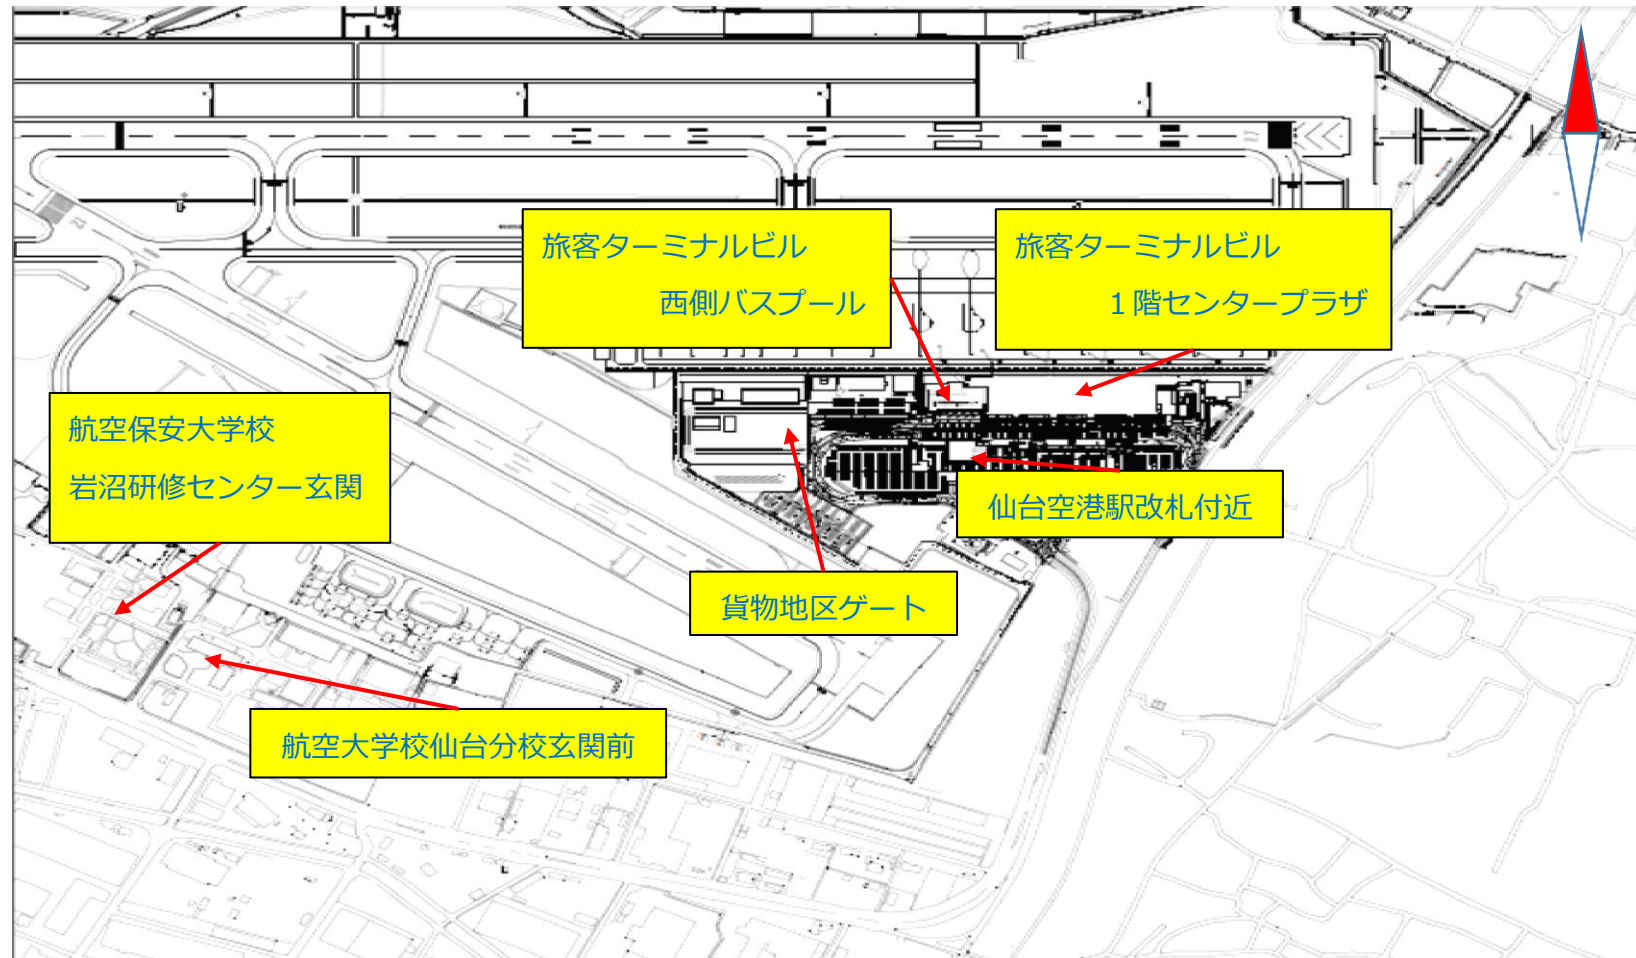

仙台空港「施設見学」集合場所確認図

旅客ターミナルビル西側バスプール

- ① 空港内場周道路見学
- 貨物地区ゲート前
- ③ 国際貨物棟見学

旅客ターミナルビル1階センタープラザ

- ② 仙台空港ターミナルビル施設見学
- ④ 空港の裏側を探検してみよう！
- ⑤ 航空機誘導教室
- ⑥ 航空会社のお仕事紹介

航空大学校仙台分校玄関前

- ⑦ 航空大学校内施設見学
- 航空保安大学校岩沼研修センター玄関前
- ⑧ 航空保安大学校訓練施設見学