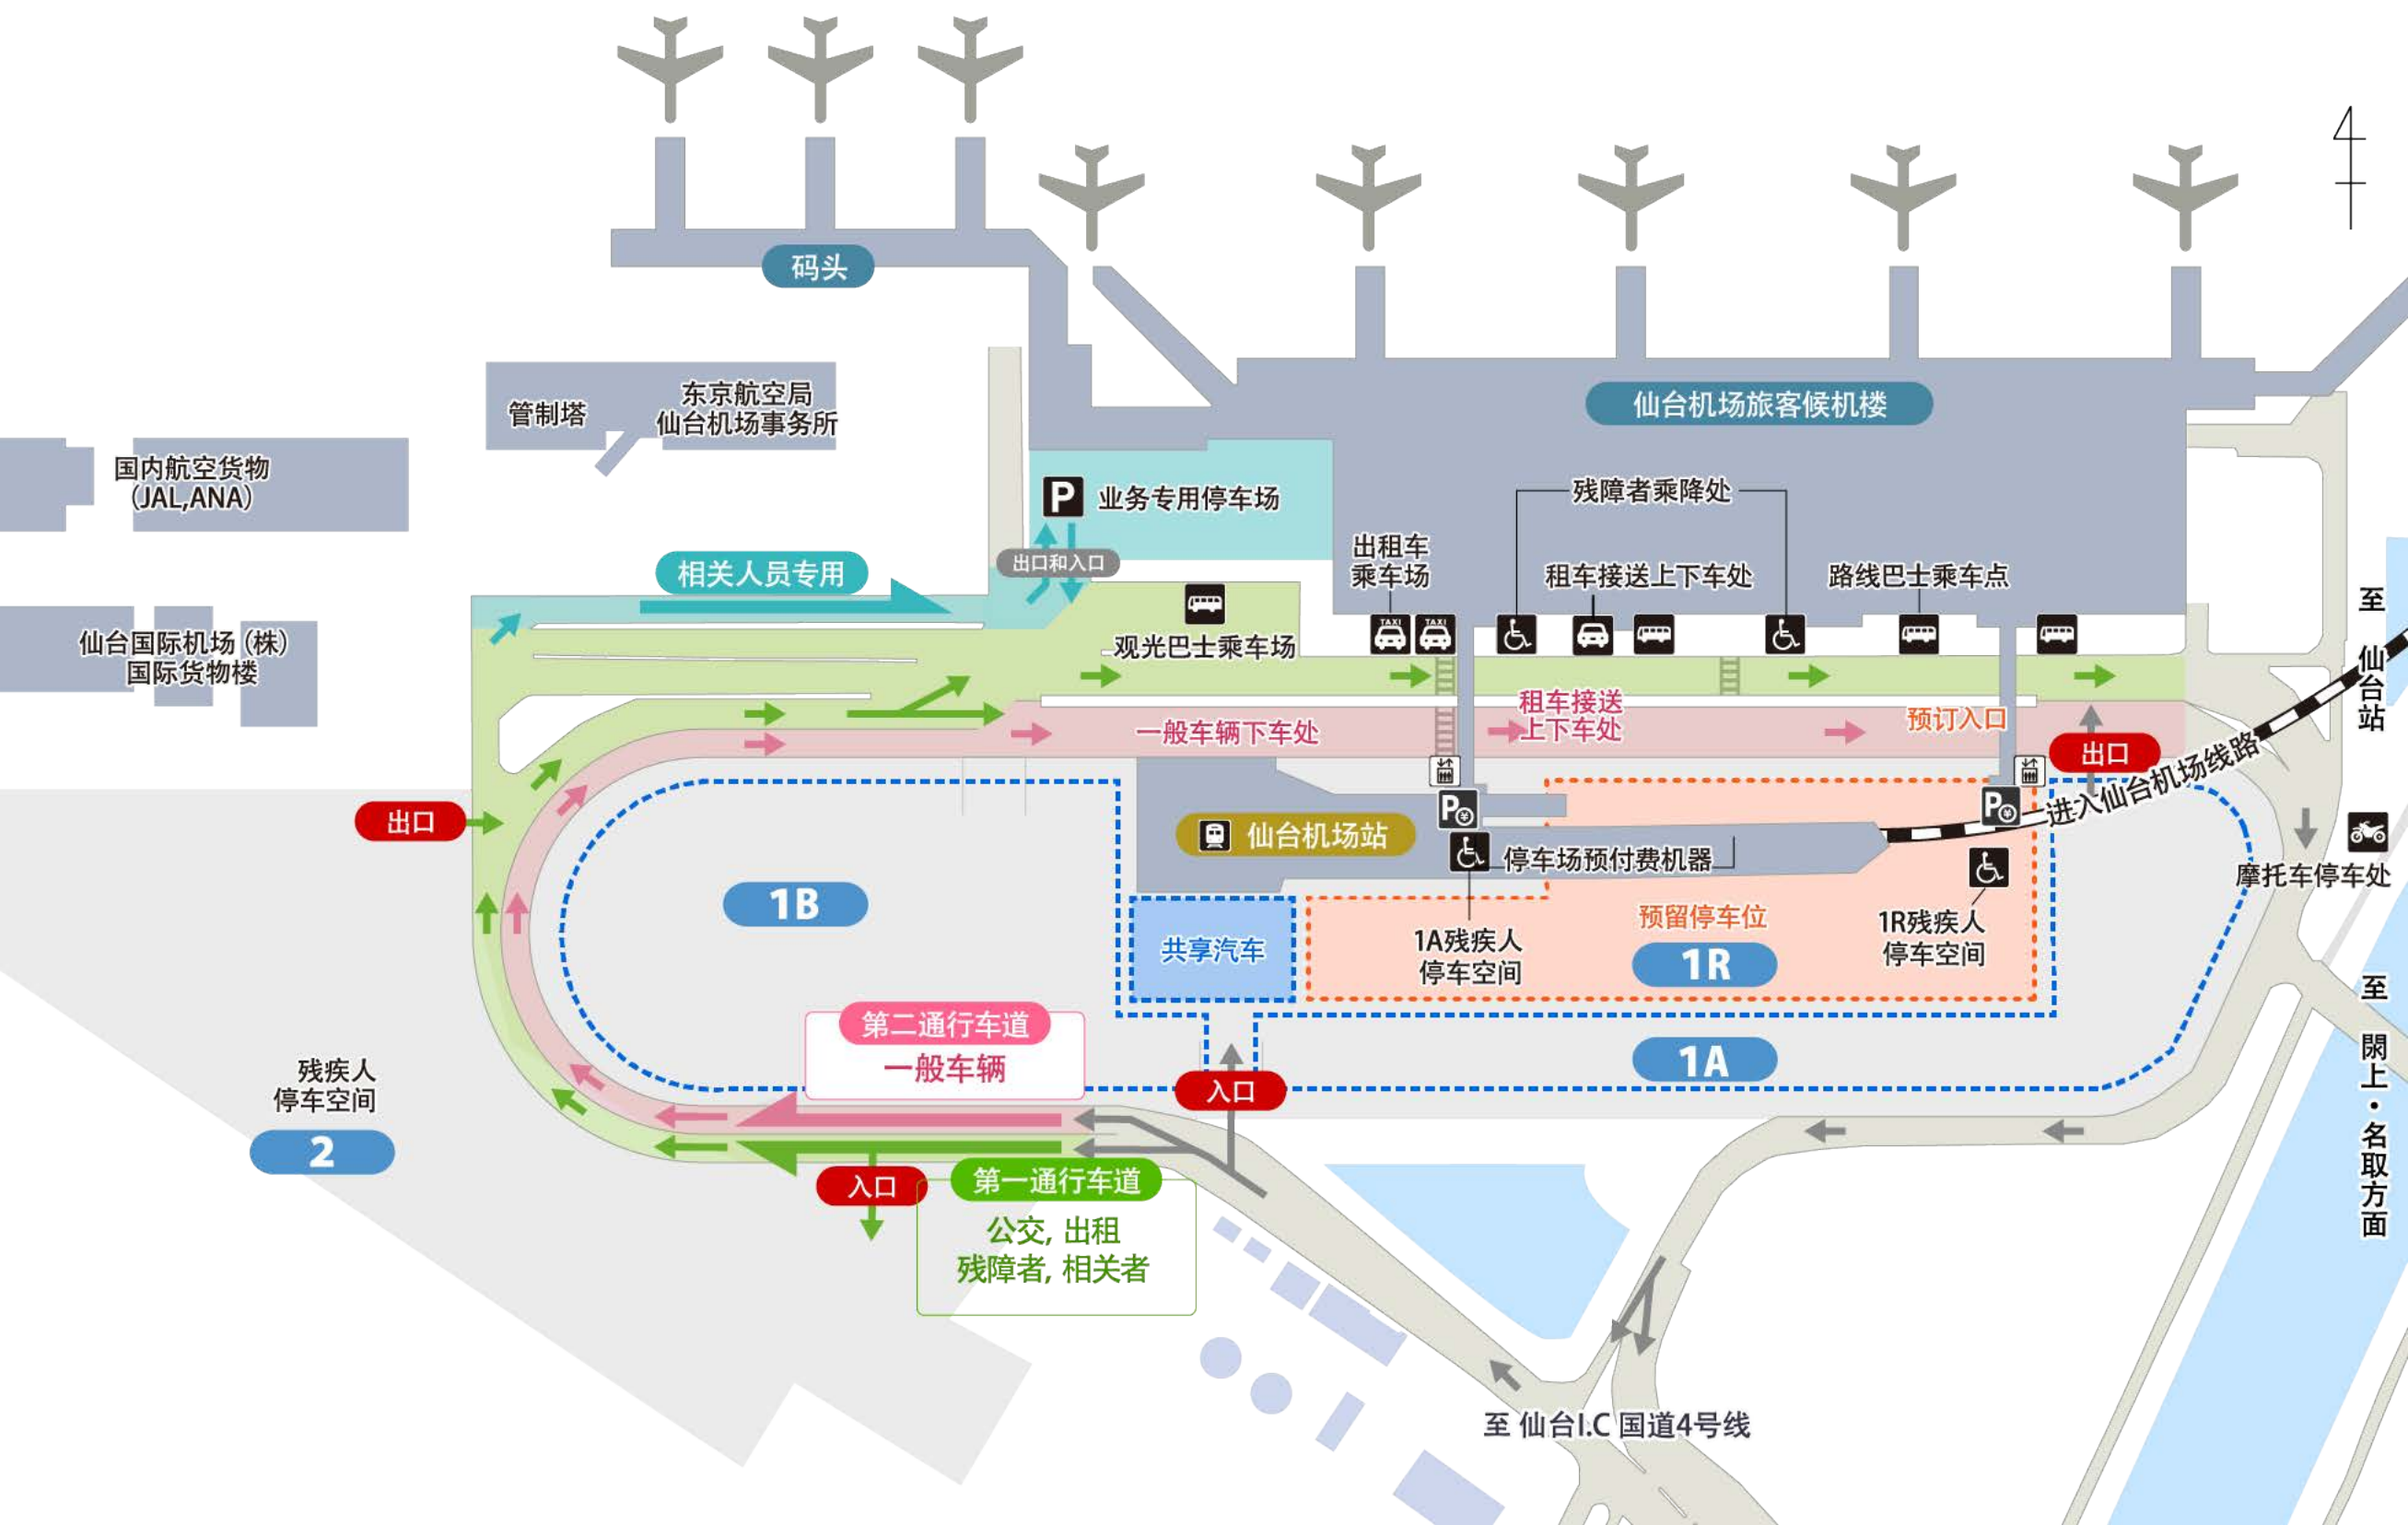

出口和入口

計程車
乘車場

殘障者乘降處

租車接送上下車處

路線公車乘車點

觀光巴士乘車場

一般車輛下車處

預訂入口

1A 殘疾人
停車空間

預留停車位
1R

1R 殘疾人
停車空間

至
關上・名取方面

殘疾人
停車空間

2

第二通行車道
一般車輛

入口

第一通行車道
公車、的士
殘障者、相關者

入口

至 仙台I.C 國道4號線

码头

管制塔
东京航空局
仙台机场事务所

仙台机场旅客候机楼

国内航空货物
(JAL, ANA)

P 业务专用停车场

相关人员专用

出口和入口

残障者乘降处

出租车
乘车场

租车接送上下车处

路线巴士乘车点

仙台国际机场(株)
国际货物楼

观光巴士乘车场