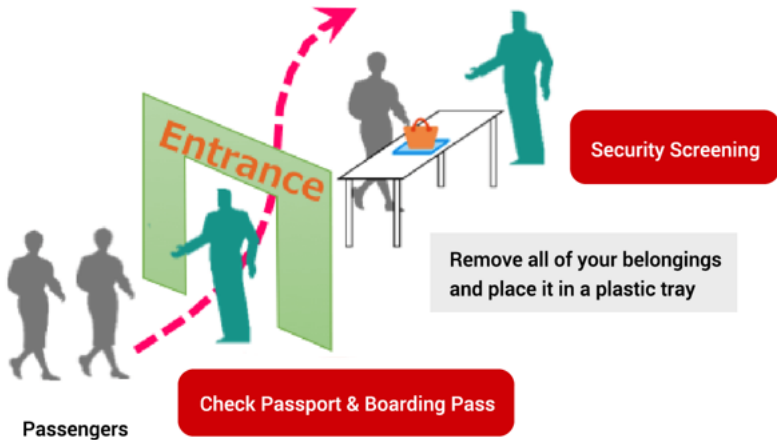

Passport & Boarding Pass Check

Passenger : Full-Body Scanner

Carry- on Baggage : X-Ray Inspection

Proceed to Departure Immigration

여권·탑승권 확인

탑승자: 전신 스캐너

수하물: X선 검사기

출국 심사관

确认护照、机票

登机者：安检仪

前往出国审查处

手提行李：X 射线检查机

確認護照、登機證等

搭機者：身體掃描機

隨身行李：X光檢查機

前往出境審查