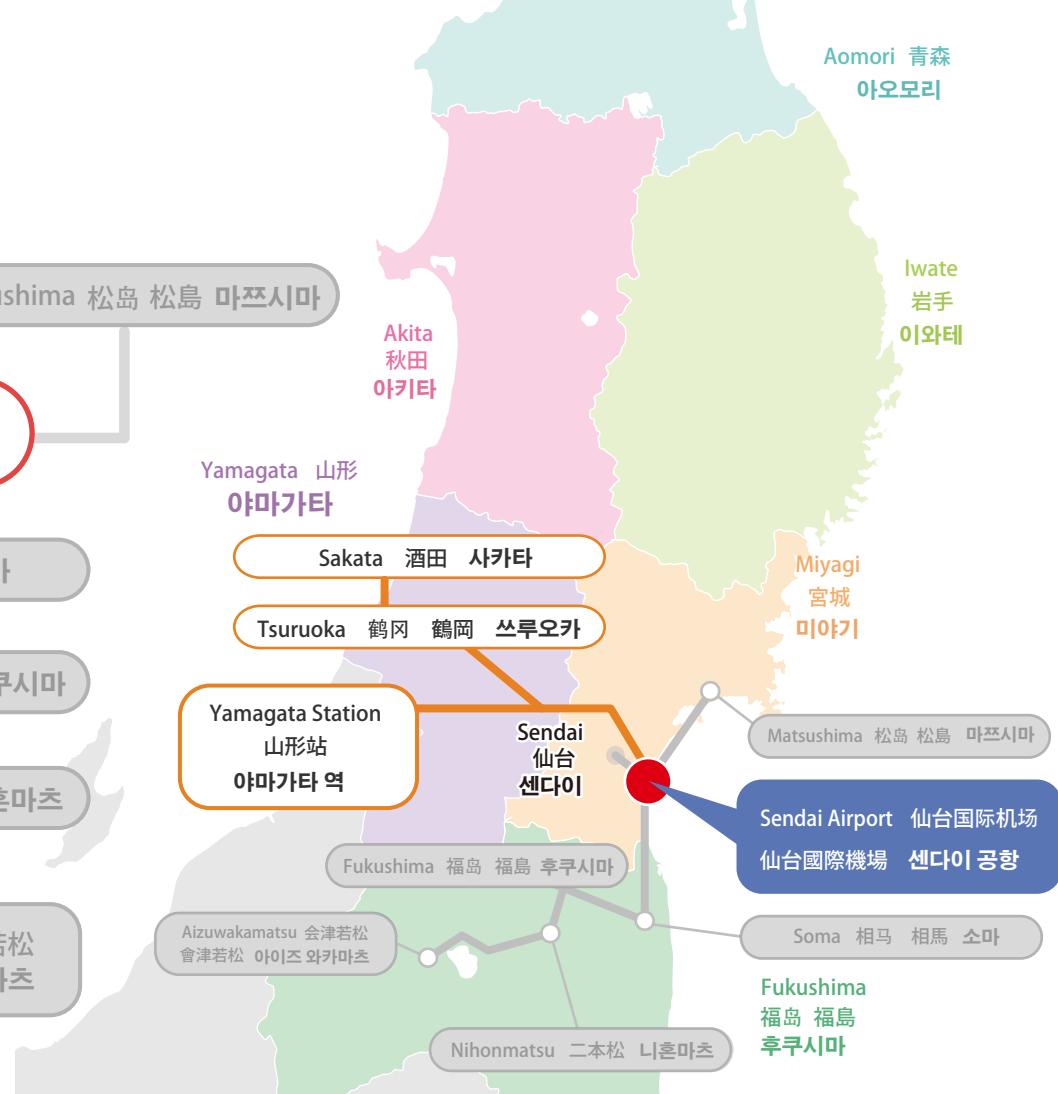

Sakata 酒田 사카타

Tsuruoka 鹤冈 鶴岡 쓰루오카

Yamagata Station
山形站
야마가타 역

Sendai Airport 仙台国际机场
仙台國際機場
센다이 공항

Matsushima 松岛 松島 마쯔시마

Soma 相马 相馬 소마

Fukushima 福島 福島 후쿠시마

Nihonmatsu 二本松 니혼마츠

Aizuwakamatsu 会津若松
會津若松 아이즈 와카마츠

※
service suspension
暫停 暫停 운휴 중

Yamagata 山形
야마가타

Sakata 酒田 사카타

Tsuruoka 鹤冈 鶴岡 쓰루오카

Yamagata Station
山形站
야마가타 역

Sendai
仙台
센다이

Fukushima 福島 福島 후쿠시마

Aizuwakamatsu 会津若松
會津若松 아이즈 와카마츠

Nihonmatsu 二本松 니혼마츠

Aomori 青森
아오모리

Iwate 岩手
이와테

Miyagi 宮城
미야기

Matsushima 松岛 松島 마쯔시마

Sendai Airport 仙台国际机场
仙台國際機場
센다이 공항

Soma 相马 相馬 소마

Fukushima 福島 福島 후쿠시마