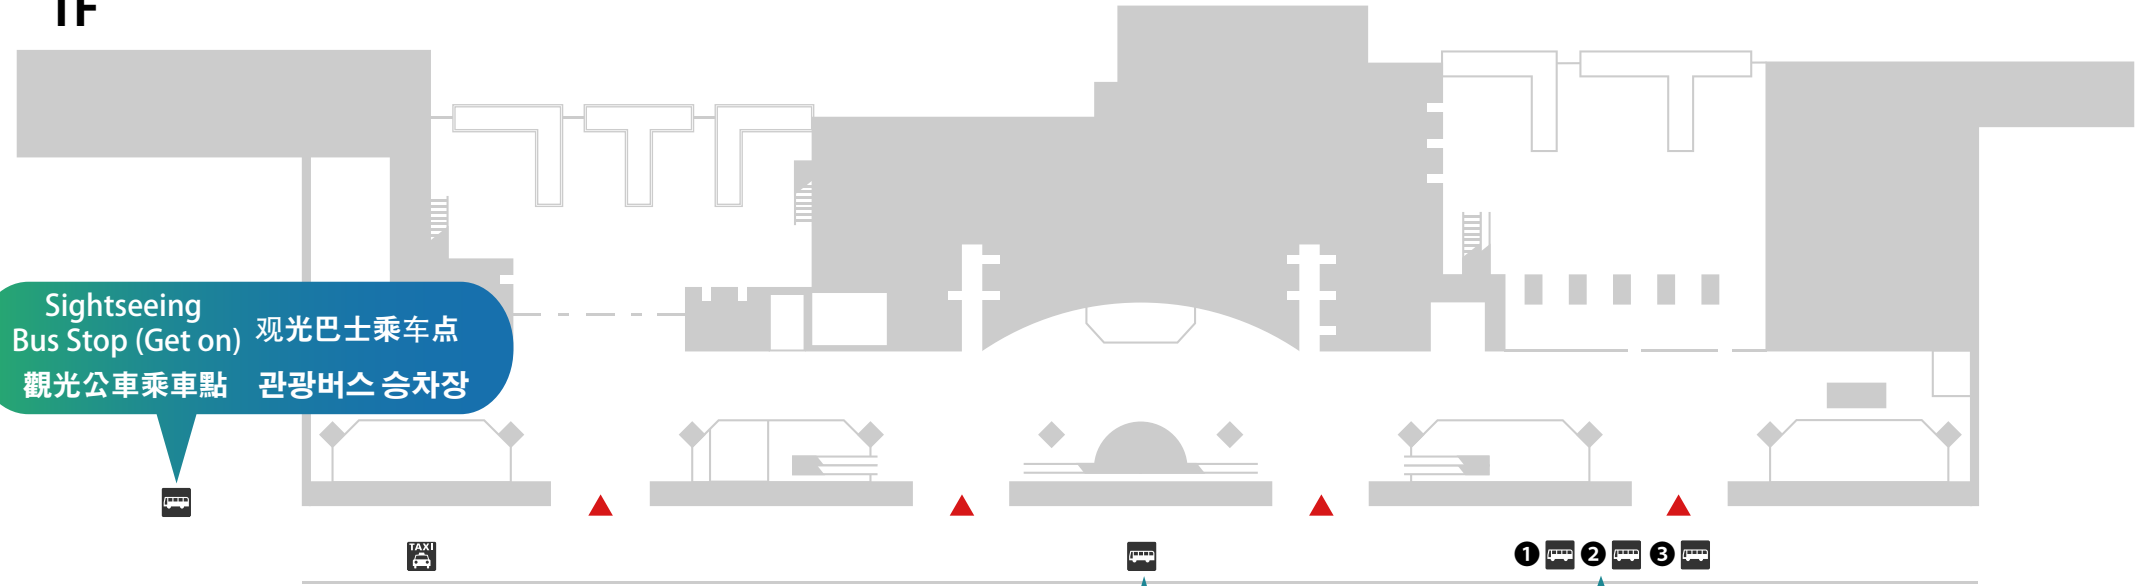

1F

Sightseeing
Bus Stop (Get on) 观光巴士乘车点
觀光公車乘車點 관광버스 승차장

Sightseeing
Bus Stop (Get off) 观光巴士下车点
觀光公車下車點 관광버스 하차장

Local Bus Stop 路线巴士乘车点
路線公車乘車點 노선버스 승강장