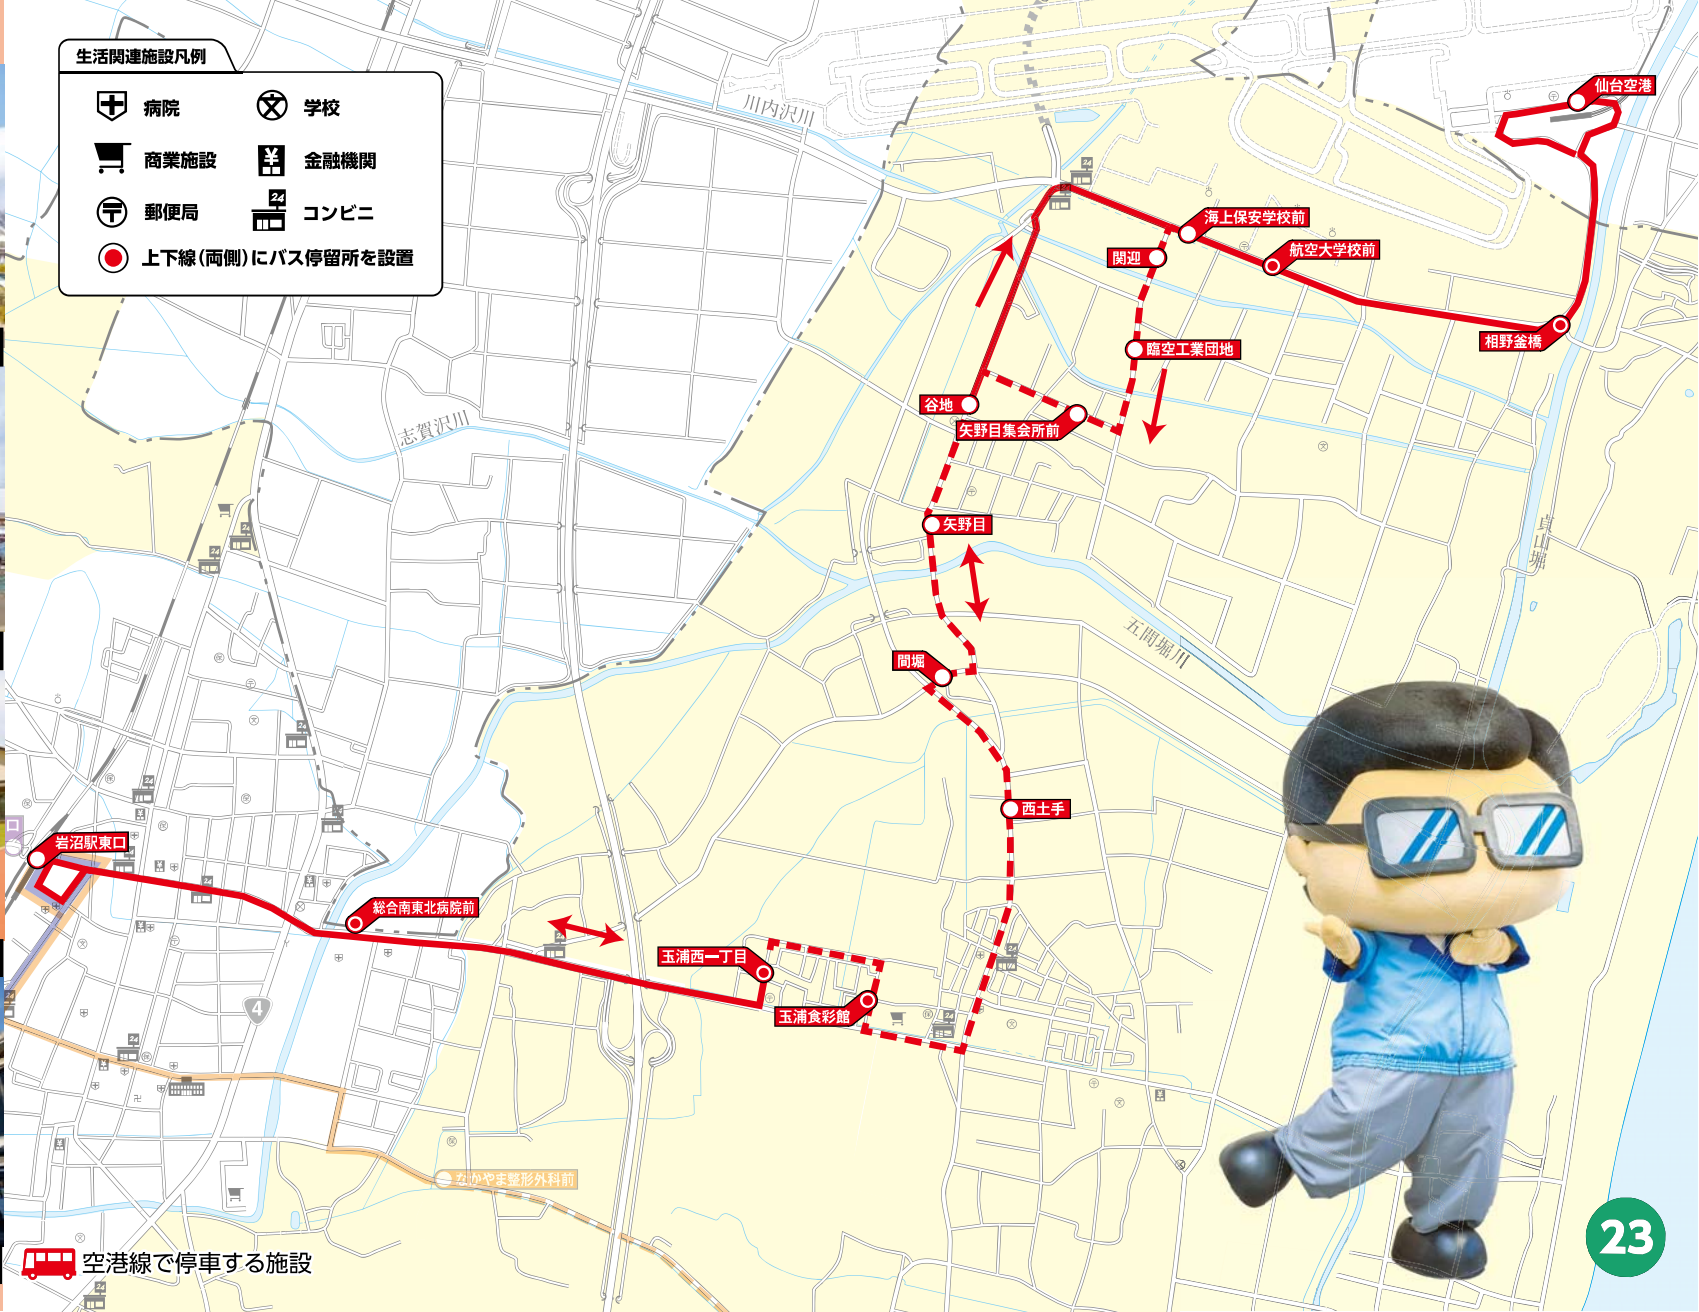

空港線 (急行便/平日限定)

仙台空港 ~ 矢野目 ~ 玉浦西 ~ 総合南東北病院 ~ 岩沼駅東口

この路線で行ける主な施設

総合南東北病院

【最寄りの停留所】総合南東北病院前

玉浦西周辺

【最寄りの停留所】玉浦食彩館

玉浦コミュニティセンター

【最寄りの停留所】玉浦コミュニティセンター

仙台空港

【最寄りの停留所】仙台空港

- 生活関連施設凡例
- 病院
 - 学校
 - 商業施設
 - 金融機関
 - 郵便局
 - コンビニ
 - 上下線(両側)にバス停留所を設置

空港線 (岩沼駅東口行き)

平日	1便	2便	3便	4便
停留所名	発車予定時刻			
仙台空港	7:43	9:35	18:16	20:01
相野釜橋	7:45	9:37	18:18	20:03
航空大学校前	7:47	9:39	18:20	20:05
関迎	7:48	9:40	18:21	20:06
臨空工業団地	7:49	9:41	18:22	20:07
矢野目集会所前	7:50	9:42	18:23	20:08
谷地	7:51	9:43	18:24	20:09
矢野目	7:52	9:44	18:25	20:10
間堀	7:53	9:45	18:26	20:11
西土手	7:54	9:46	18:27	20:12
玉浦食彩館	7:56	9:48	18:29	20:14
玉浦西一丁目	7:58	9:50	18:31	20:16
総合南東北病院前	8:01	9:53	18:34	20:19
岩沼駅東口	8:07	9:59	18:40	20:25

空港線 (仙台空港行き)

平日	1便	2便	3便	4便
停留所名	発車予定時刻			
岩沼駅東口	7:10	8:57	17:42	19:27
総合南東北病院前	7:15	9:02	17:47	19:32
玉浦西一丁目	7:18	9:05	17:50	19:35
玉浦食彩館	7:20	9:07	17:52	19:37
西土手	7:22	9:09	17:54	19:39
間堀	7:23	9:10	17:55	19:40
矢野目	7:24	9:11	17:56	19:41
谷地	7:25	9:12	17:57	19:42
海上保安学校前	7:28	9:15	18:00	19:45
航空大学校前	7:29	9:16	18:01	19:46
相野釜橋	7:30	9:17	18:02	19:47
仙台空港	7:33	9:20	18:06	19:51

区間…フリー乗降区間 (安全に停車できるのであれば、どこでも乗降できます。)

【ご案内】仙台空港に行くバスは、臨空循環バスもあります(P27~28)

*通過予定時刻は交通状況により変更となる場合がございます。予めご了承ください。
 *バスの運行状況を確認する場合は、(株)ミヤコーバス TEL0223-22-2171にお問い合わせください。