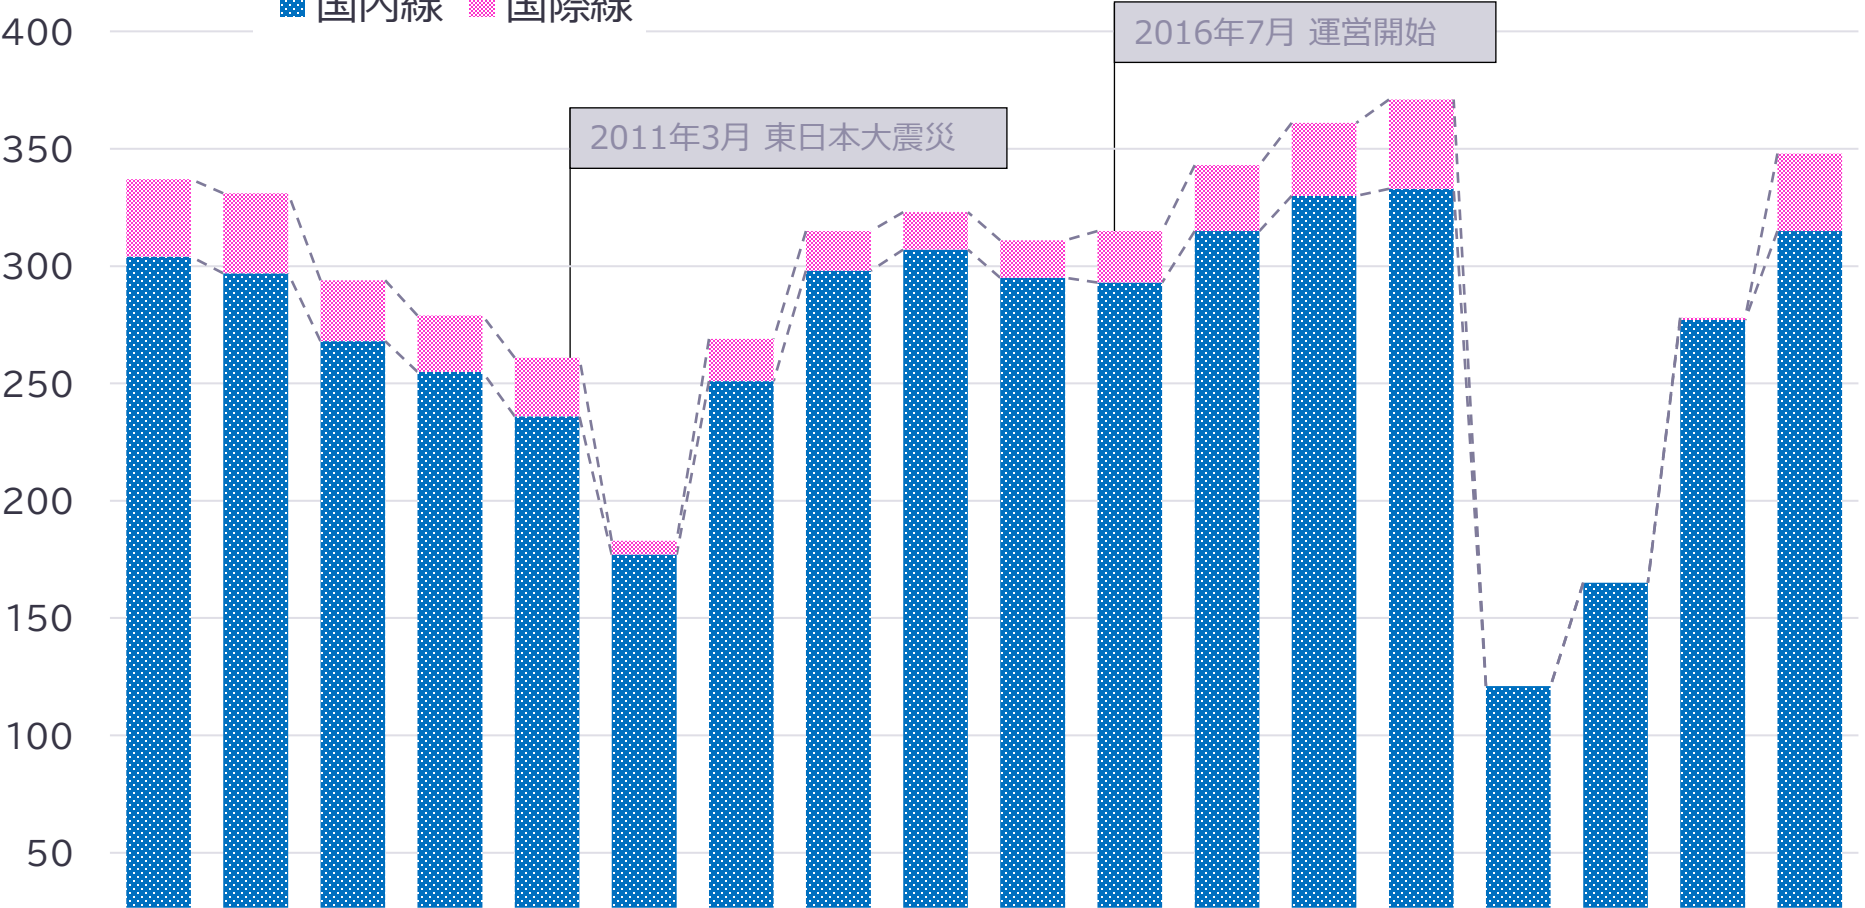

■ 運営 仙台国際空港株式会社

■ MAP

■ お問い合わせ先

仙台国際空港株式会社 みちのく観光案内

〒989-2401 宮城県名取市下増田字南原 仙台空港ターミナルビル1階
TEL : 022-383-6741 FAX : 022-383-6743
E-mail : tourist-info@sendai-airport.jp

メニュー

	パンフレット掲出	ポスター掲出	DVDモニター放映	サンプリング	ジャック広告
期間	契約日より1年間	契約日より1ヶ月	契約日より1ヶ月	配布完了まで	要相談
サイズ形式	A4サイズ (210×297mm) 以内	B1サイズ (728×1,030mm) 以内	10分以内のDVD	A4サイズ以下、試供品・チラシ類は厚さ1.5cm以内、重さ150g以内 (詳細応相談)	
料金	1枠 50,000円 (税別) 2枠 70,000円 (税別)	1枠 50,000円 (税別)	1枠 50,000円 (税別)	最小契約数量 (1,000セット) ×70円 (税別)	
備考	日々在庫管理を行い、随時補充致します。期間内で掲出ラックの上下入れ替えなども行います。		・ディスプレイサイズ：50インチ ・放映時間：1日5時間以上/1枠	サンプリング配布時、アンケートの実施も可能です。 (要相談・別料金)	特設コーナーを設け、案内を強化致します。
イメージ					

ご契約者様よりお預かりするパンフレット類は、ラックに設置するだけではなく、お客様との対話により、おすすめの資料として直接お渡しし、積極的にご案内致します。東北の玄関口である仙台空港の立地を是非ご活用くださいませ。

旅客数推移（各年度）

(単位：万人)

年度	2006	2007	2008	2009	2010	2011	2012	2013	2014	2015	2016	2017	2018	2019	2020	2021	2022	2023 (計画)
国内線	304	297	268	255	236	177	251	298	307	295	293	315	330	333	121	165	277	315
国際線	33	34	26	24	25	6	18	17	16	16	22	28	31	38	0	0	1	33
合計	338	332	294	279	262	184	269	316	323	311	316	343	361	372	121	165	279	349